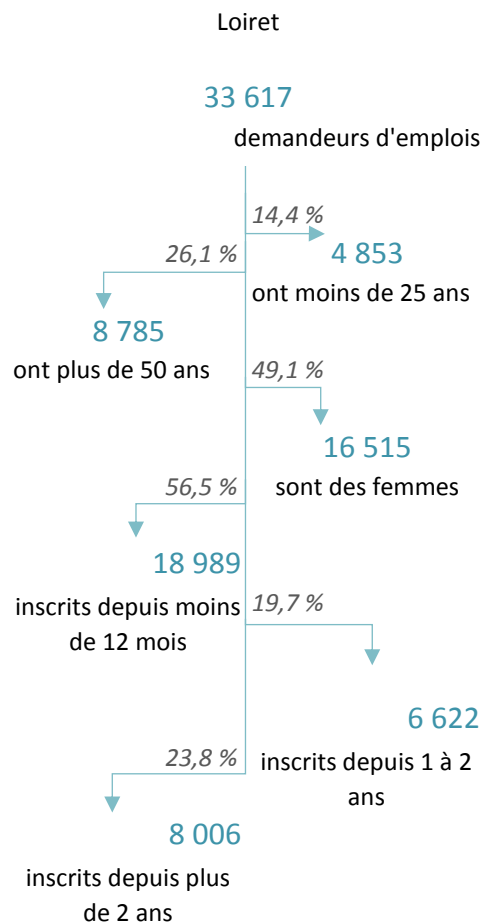

Demands d'emplois de catégorie A au 31/12/2020

Source : Pôle Emploi - DEFM au 31/12/2020