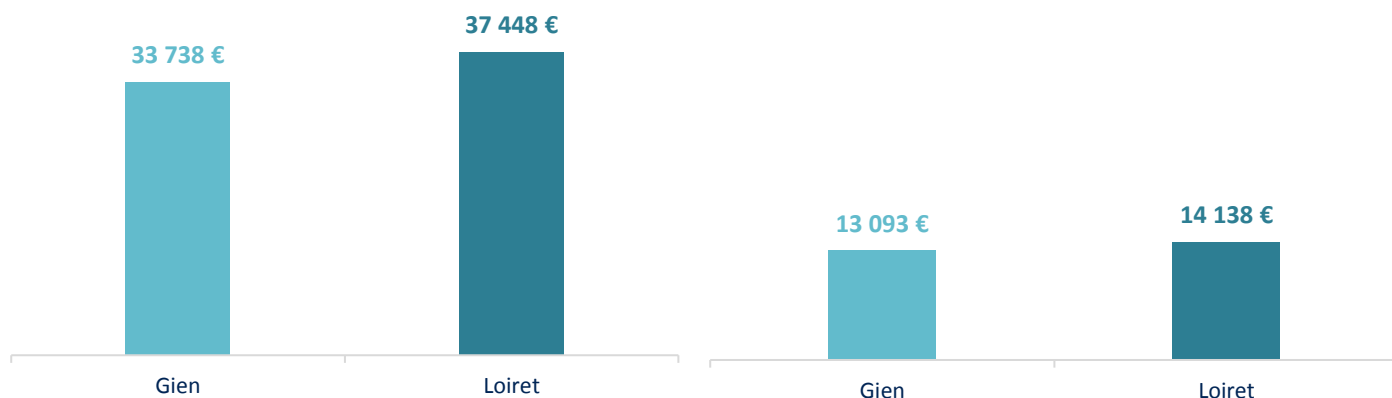

Revenu moyen déclaré par
foyer fiscal imposé

Revenu moyen déclaré par
foyer fiscal non imposé

Source : DGFIP 2018

Prestations sociales au 31/12/2020

	Gien	% du Loiret	Loiret
Nombre de bénéficiaires de la PCH	142	4,3	3 269
Adultes bénéficiaires de la PCH	136	4,5	2 992
Enfants bénéficiaires de la PCH	6	2,2	277
Nombre de bénéficiaires de l'APA	527	5,4	9 677
En établissements (hors dotation globale)	41	6,0	678
A domicile	486	5,4	8 999
Nombre de foyers allocataires du RSA	1 240	6,4	19 238

Source : Conseil Départemental du Loiret 2021 (PCH et APA : ayants droit au 31/12/2020
et RSA : foyers avec droits payables au 31/12/2020)