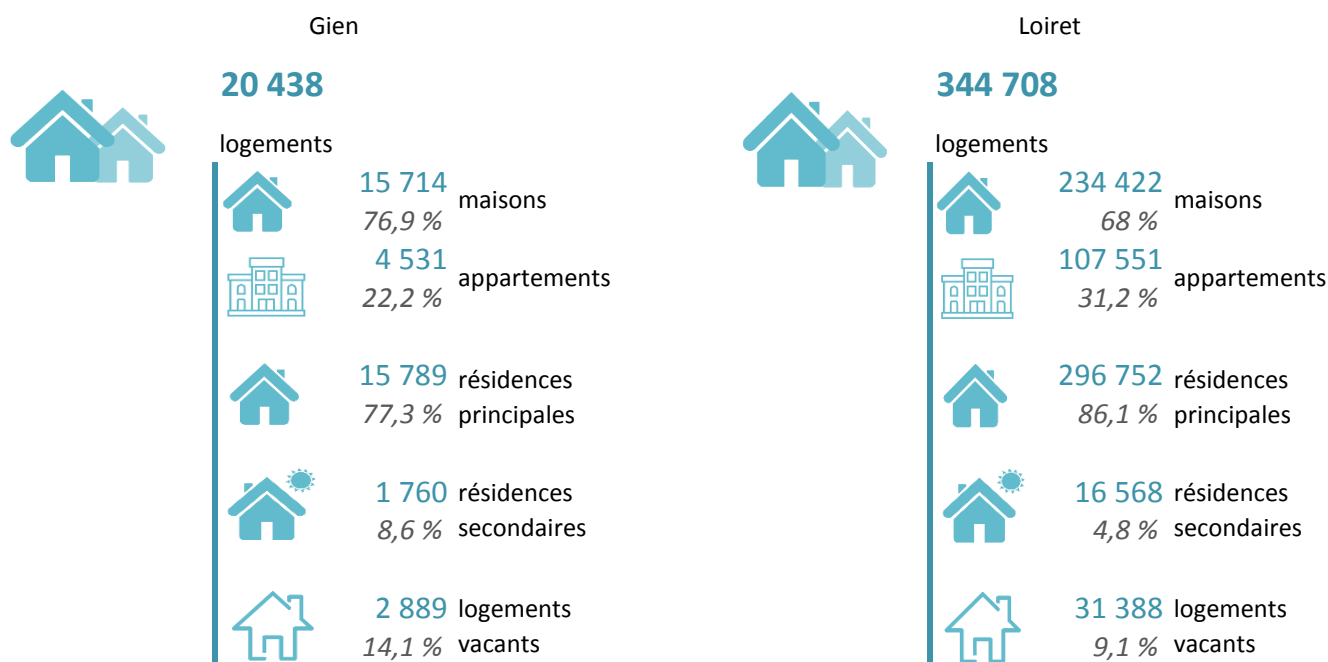

	Gien	%	Loiret	%
Population	34 880		678 105	
0-14 ans	6 221	17,8	130 712	19,3
15-29 ans	4 992	14,3	116 003	17,1
30-44 ans	5 792	16,6	125 602	18,5
45-59 ans	6 903	19,8	132 646	19,6
60-74 ans	6 696	19,2	109 801	16,2
75 ans et plus	4 276	12,3	63 340	9,3

Source : INSEE RP 2017 - exploitation principale

15 789 ménages en 2017

Source : INSEE RP 2017 - exploitation principale

La composition des ménages en 2017

Gien

Loiret

Source : INSEE RP 2017 - exploitation complémentaire

Habitat - Logement

La structure du parc de logements en 2017

Source : INSEE RP 2017 - exploitation principale

Statut d'occupation des résidences principales en 2017

Source : INSEE RP 2017 - exploitation principale

Statut d'occupation des résidences principales en 2017

Source : INSEE RP 2017 - exploitation principale

Taille des résidences principales en 2017

	Gien	Loiret
1 pièce	301	13 434
2 pièces	1 456	30 858
3 pièces	4 004	60 146
4 pièces	4 674	75 837
5 pièces et plus	5 354	116 477