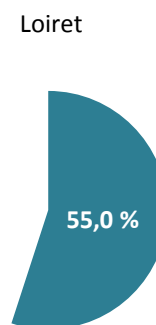

Part des foyers imposés

Source : DGFIP 2018

Impôt moyen par foyer fiscal

Revenu moyen déclaré par foyer fiscal

1 165 €

Gien

1 615 €

Loiret

23 443 €

Gien

26 951 €

Loiret

Source : DGFIP 2018