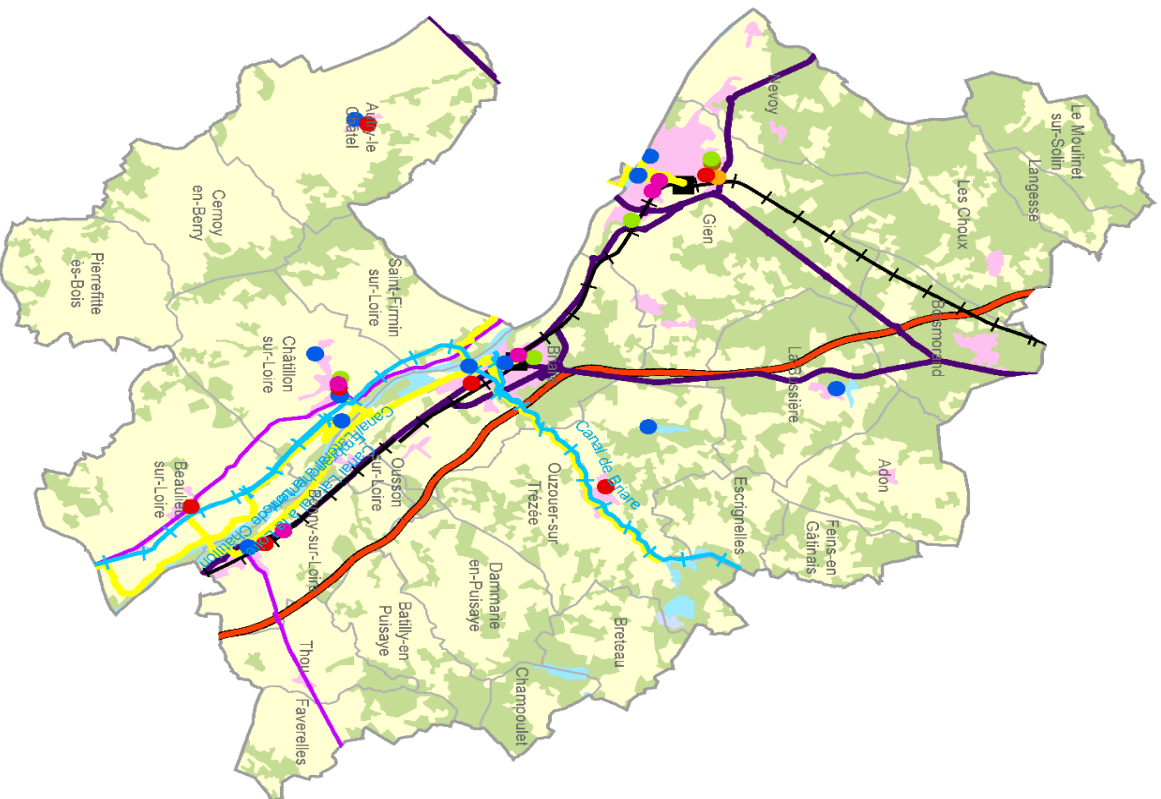

Gien

Les infrastructures et équipements publics

- EHPAD
- Collège public
- Centre de secours
- Centre de travaux
- Maisons du Département
- Monument, site ou musée
- Canal
- Itinéraire vélo
- Gare TER
- Ligne TER
- Réseau départemental structurant
- Route interdépartementale
- Autoroute
- Canton
- Commune
- Espaces artificialisés
- Espaces agricoles
- Espaces boisés
- Zones humides
- Surfaces en eau

Observatoire de l'Economie et des Territoires - Mars 2021

BD TOPO V3@IGN 2020, Corine Land Cover 2018, CD 45