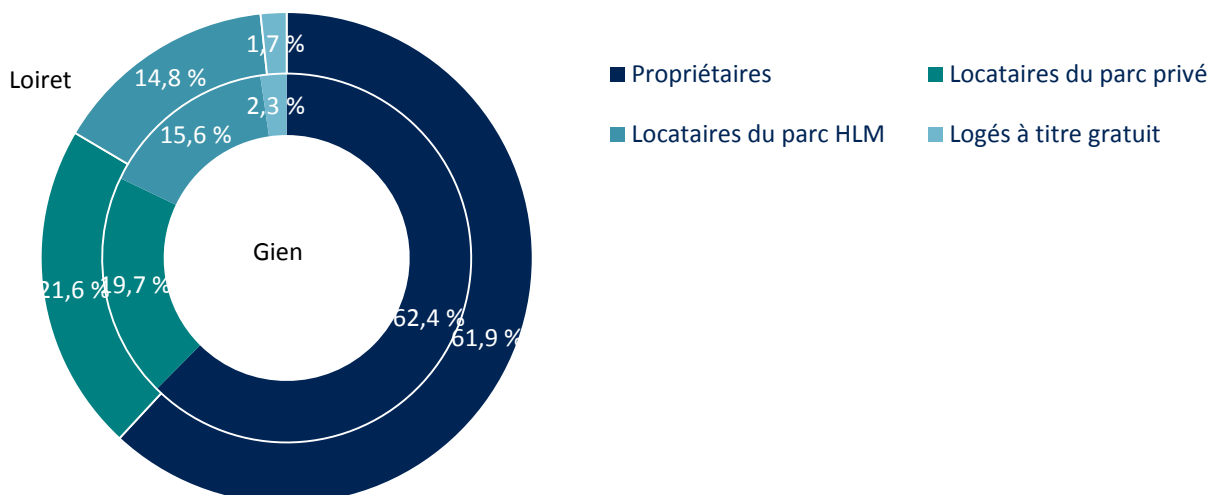

Statut d'occupation des résidences principales en 2017

Source : INSEE RP 2017 - exploitation principale