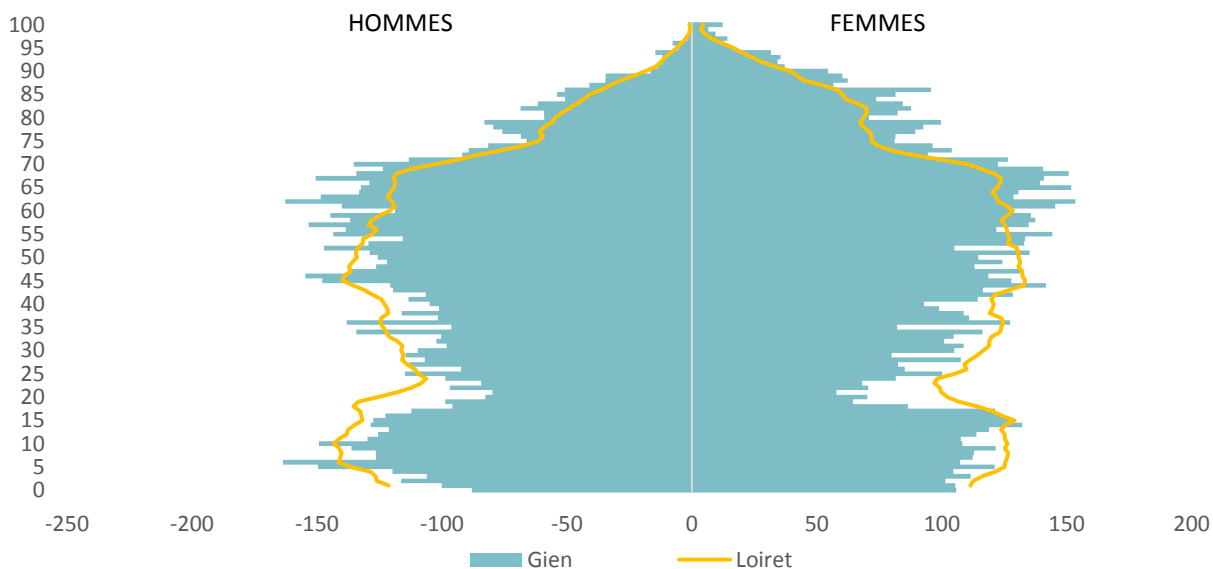

Source : INSEE RP 2012 et 2017 - exploitation principale

34 880 habitants en 2017

5,1 % de la population du Loiret

Source : INSEE RP 2017 - exploitation principale

-0,7 %

Taux de variation annuel moyen de la population entre 2012 et 2017.

Loiret
+0,47 %

Source : INSEE RP 2012 et 2017 - exploitation principale

Structure par âge en 2017*

*pour 10 000 habitants

Source : INSEE RP 2017 - exploitation principale

Population par tranches d'âges en 2017