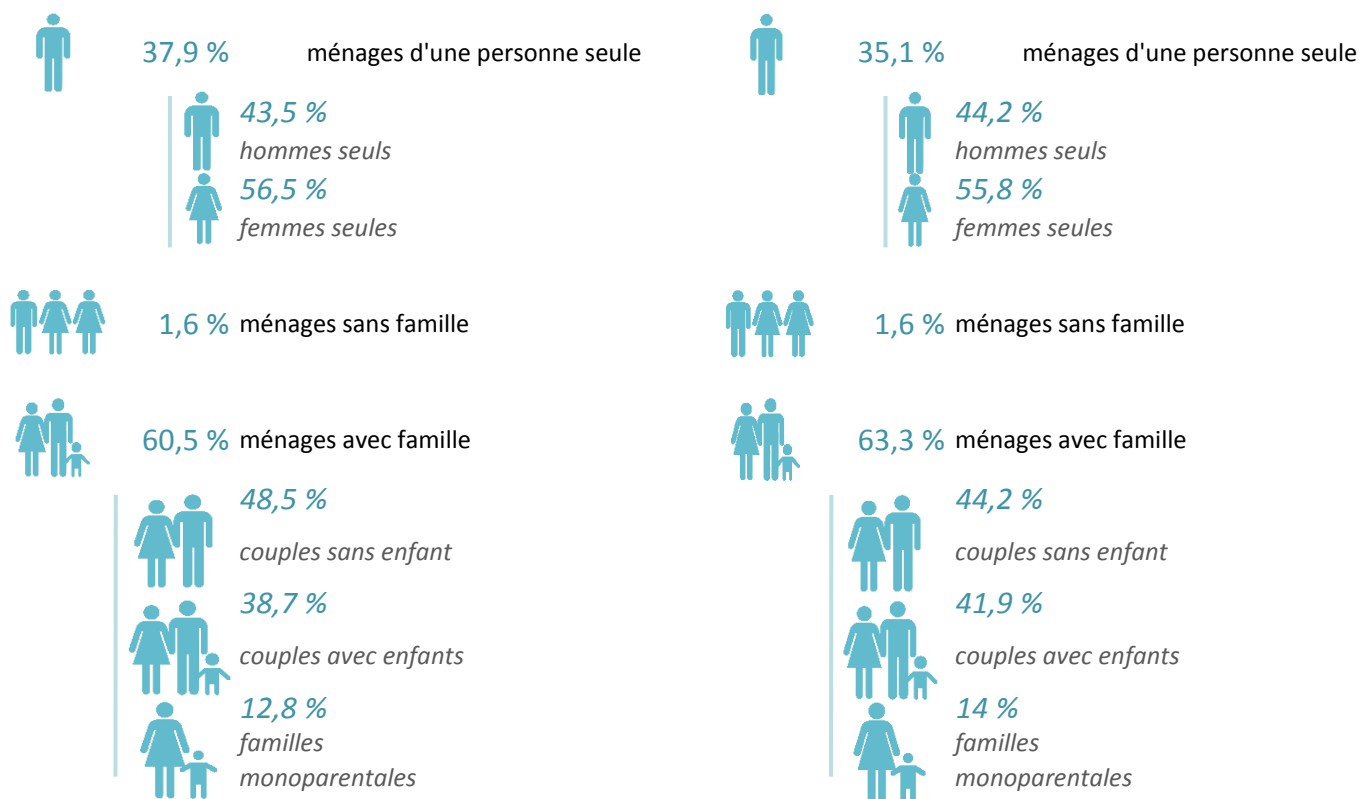

	Gien	%	Loiret	%
Population	34 880		678 105	
0-14 ans	6 221	17,8	130 712	19,3
15-29 ans	4 992	14,3	116 003	17,1
30-44 ans	5 792	16,6	125 602	18,5
45-59 ans	6 903	19,8	132 646	19,6
60-74 ans	6 696	19,2	109 801	16,2
75 ans et plus	4 276	12,3	63 340	9,3

Source : INSEE RP 2017 - exploitation principale

15 789 ménages en 2017

Source : INSEE RP 2017 - exploitation principale

La composition des ménages en 2017

Gien

Loiret

Source : INSEE RP 2017 - exploitation complémentaire

Habitat - Logement

La structure du parc de logements en 2017

Source : INSEE RP 2017 - exploitation principale

Statut d'occupation des résidences principales en 2017

Source : INSEE RP 2017 - exploitation principale