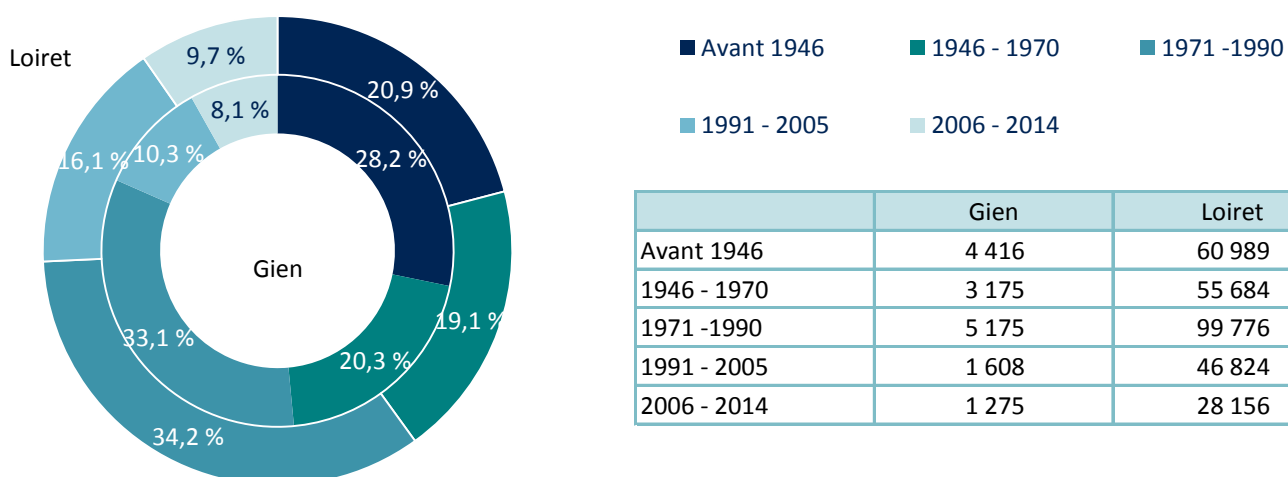

Statut d'occupation des résidences principales en 2017

Source : INSEE RP 2017 - exploitation principale

Taille des résidences principales en 2017

	Gien	Loiret
1 pièce	301	13 434
2 pièces	1 456	30 858
3 pièces	4 004	60 146
4 pièces	4 674	75 837
5 pièces et plus	5 354	116 477

Source : INSEE RP 2017 - exploitation principale

Date de construction des résidences principales en 2017

	Gien	Loiret
Avant 1946	4 416	60 989
1946 - 1970	3 175	55 684
1971 - 1990	5 175	99 776
1991 - 2005	1 608	46 824
2006 - 2014	1 275	28 156

Source : INSEE RP 2017 - exploitation principale

La population active

Répartition de la population des 15-64 ans en 2017

	Gien	%	Loiret	%
Population de 15 à 64 ans	20 109		415 425	
Actifs	14 397	71,6	313 452	75,5
Actifs occupés	12 093	60,1	272 365	65,6
Inactifs	5 712	28,4	101 973	24,5
Élèves, étudiants, stagiaires non rémunérés	1 532	7,6	41 427	10,0
Retraités, préretraités	1 828	9,1	30 396	7,3
Autres inactifs	2 352	11,7	30 150	7,3

Source : INSEE RP 2017 - exploitation principale

Les catégories socio-professionnelles des actifs de 15 à 64 ans en 2017 (en %)

Source : INSEE RP 2017 - exploitation complémentaire

	Gien	Loiret
Agriculteurs exploitants	206	3 116
Artisans, commerçants, chefs d'entreprises	827	16 013
Cadres et professions intellectuelles supérieures	1 209	43 468
Professions intermédiaires	3 562	80 935
Employés	3 917	86 953
Ouvriers	4 436	79 538