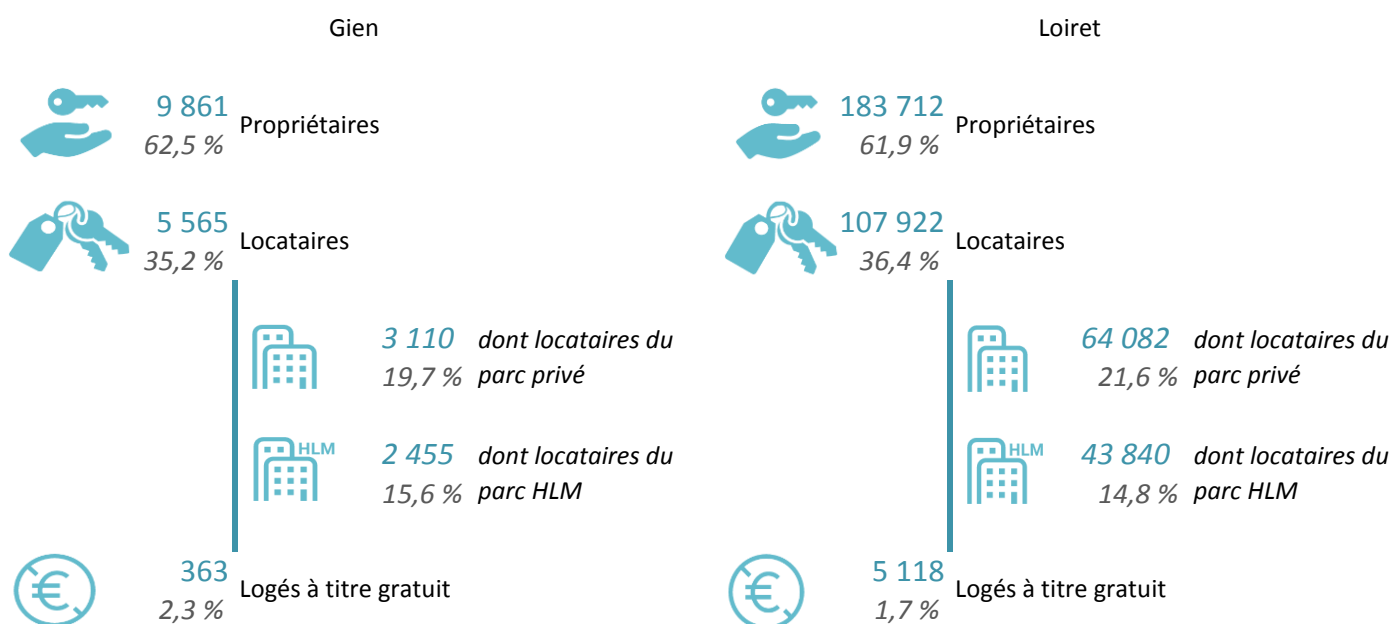

	Gien	%	Loiret	%
Population	34 880		678 105	
0-14 ans	6 221	17,8	130 712	19,3
15-29 ans	4 992	14,3	116 003	17,1
30-44 ans	5 792	16,6	125 602	18,5
45-59 ans	6 903	19,8	132 646	19,6
60-74 ans	6 696	19,2	109 801	16,2
75 ans et plus	4 276	12,3	63 340	9,3

Source : INSEE RP 2017 - exploitation principale

15 789 ménages en 2017

Source : INSEE RP 2017 - exploitation principale

La composition des ménages en 2017

Gien

Loiret

Source : INSEE RP 2017 - exploitation complémentaire

Habitat - Logement

La structure du parc de logements en 2017

Source : INSEE RP 2017 - exploitation principale

Statut d'occupation des résidences principales en 2017

Source : INSEE RP 2017 - exploitation principale