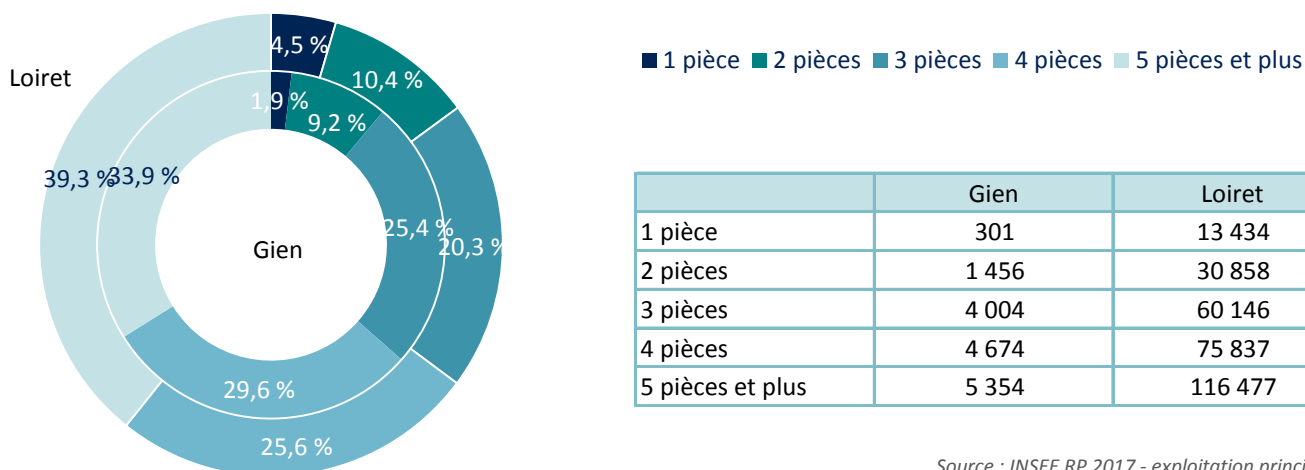

Source : INSEE RP 2017 - exploitation principale

15 789 ménages en 2017

Source : INSEE RP 2017 - exploitation principale

La composition des ménages en 2017

Gien

Loiret

Source : INSEE RP 2017 - exploitation complémentaire

Habitat - Logement

La structure du parc de logements en 2017

Source : INSEE RP 2017 - exploitation principale

Statut d'occupation des résidences principales en 2017

Source : INSEE RP 2017 - exploitation principale

Statut d'occupation des résidences principales en 2017

Source : INSEE RP 2017 - exploitation principale

Taille des résidences principales en 2017

	Gien	Loiret
1 pièce	301	13 434
2 pièces	1 456	30 858
3 pièces	4 004	60 146
4 pièces	4 674	75 837
5 pièces et plus	5 354	116 477