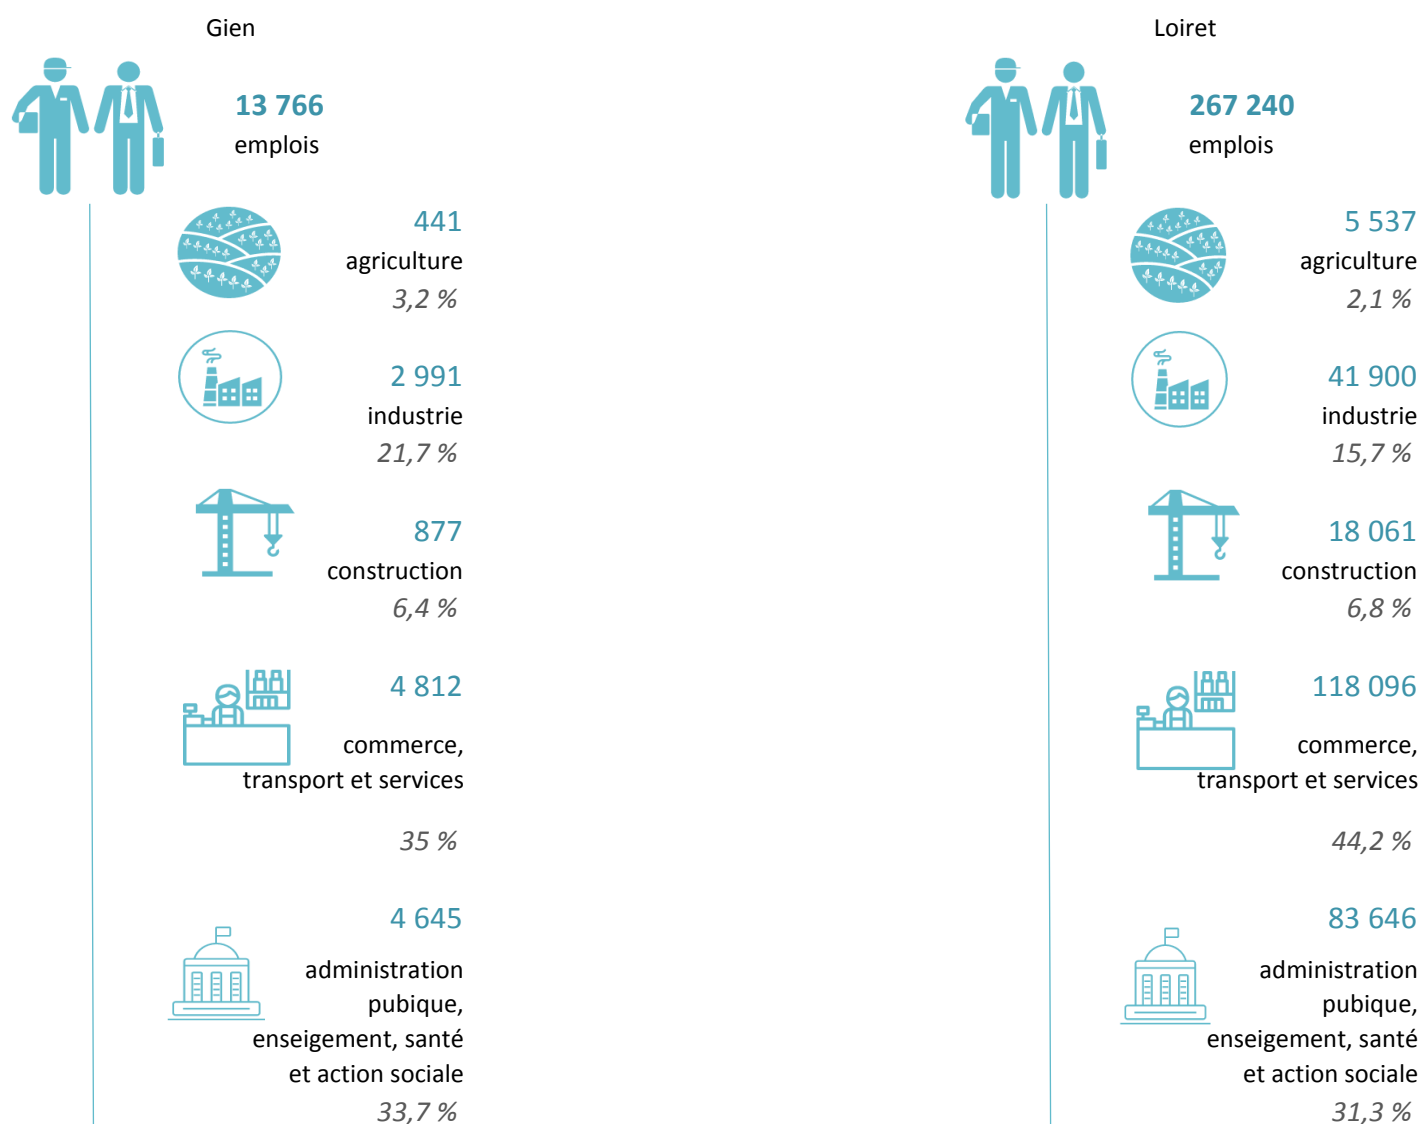

Source : INSEE RP 2017 - exploitation complémentaire

Niveau de formation de la population non scolarisée de plus de 15 ans (diplôme le plus élevé) en 2017

- Sans diplôme ou CEP
- BEPC
- CAP ou BEP
- BAC
- Enseignement supérieur court
- Enseignement supérieur long

	Gien	Loiret
Sans diplôme ou CEP	8 346	116 479
BEPC	1 666	27 620
CAP ou BEP	8 055	135 094
BAC	3 927	79 940
Enseignement supérieur court	2 360	55 471
Enseignement supérieur long	2 439	77 452

Source : INSEE RP 2017 - exploitation principale

Demands d'emplois de catégorie A au 31/12/2020

Source : Pôle Emploi - DEFM au 31/12/2020

L'activité économique

Nombre d'établissements par secteurs d'activités

	Gien	%	Loiret	%
Total des établissements	4 707		92 447	
Agriculture	449	9,5	5 709	6,2
Commerce	708	15	13 162	14,2
Construction	326	6,9	7 397	8
Industrie	248	5,3	3 830	4,1
Services	2 976	63,2	62 349	67,4

Source : SIRENE au 01/03/2021

Nombre d'emplois par secteurs d'activités en 2017

Source : INSEE RP 2017 - exploitation complémentaire

Répartition des emplois par secteurs d'activités en 2017

- Agriculture
- Industrie
- Construction
- Commerce, transport et services divers
- Administration publique, enseignement, santé et action sociale