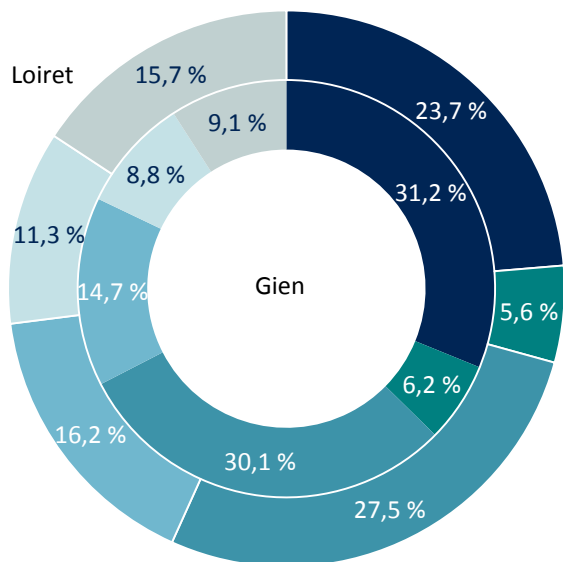

Source : INSEE RP 2017 - exploitation principale

La population active

Répartition de la population des 15-64 ans en 2017

	Gien	%	Loiret	%
Population de 15 à 64 ans	20 109		415 425	
Actifs	14 397	71,6	313 452	75,5
Actifs occupés	12 093	60,1	272 365	65,6
Inactifs	5 712	28,4	101 973	24,5
Élèves, étudiants, stagiaires non rémunérés	1 532	7,6	41 427	10,0
Retraités, préretraités	1 828	9,1	30 396	7,3
Autres inactifs	2 352	11,7	30 150	7,3

Source : INSEE RP 2017 - exploitation principale

Les catégories socio-professionnelles des actifs de 15 à 64 ans en 2017 (en %)

Source : INSEE RP 2017 - exploitation complémentaire

	Gien	Loiret
Agriculteurs exploitants	206	3 116
Artisans, commerçants, chefs d'entreprises	827	16 013
Cadres et professions intellectuelles supérieures	1 209	43 468
Professions intermédiaires	3 562	80 935
Employés	3 917	86 953
Ouvriers	4 436	79 538

Source : INSEE RP 2017 - exploitation complémentaire

Niveau de formation de la population non scolarisée de plus de 15 ans (diplôme le plus élevé) en 2017

- Sans diplôme ou CEP
- BEPC
- CAP ou BEP
- BAC
- Enseignement supérieur court
- Enseignement supérieur long