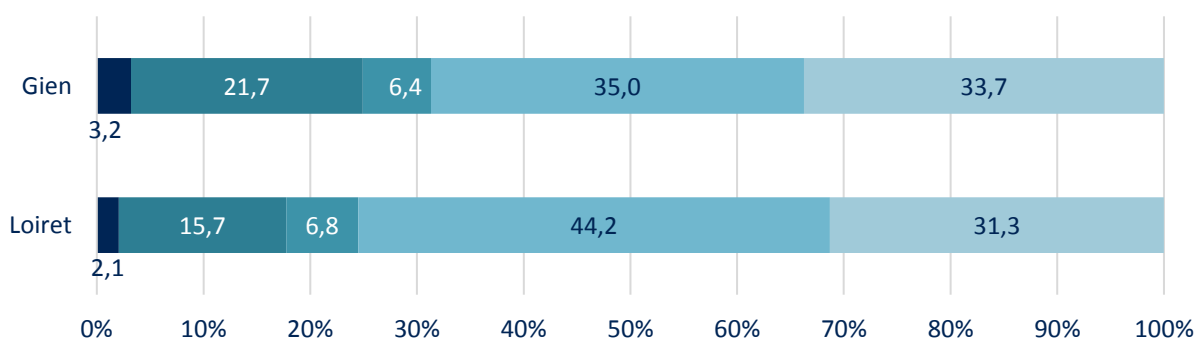

	Gien	Loiret
Sans diplôme ou CEP	8 346	116 479
BEPC	1 666	27 620
CAP ou BEP	8 055	135 094
BAC	3 927	79 940
Enseignement supérieur court	2 360	55 471
Enseignement supérieur long	2 439	77 452

Source : INSEE RP 2017 - exploitation principale

Demands d'emplois de catégorie A au 31/12/2020

Source : Pôle Emploi - DEFM au 31/12/2020

L'activité économique

Nombre d'établissements par secteurs d'activités

	Gien	%	Loiret	%
Total des établissements	4 707		92 447	
Agriculture	449	9,5	5 709	6,2
Commerce	708	15	13 162	14,2
Construction	326	6,9	7 397	8
Industrie	248	5,3	3 830	4,1
Services	2 976	63,2	62 349	67,4

Source : SIRENE au 01/03/2021

Nombre d'emplois par secteurs d'activités en 2017

Source : INSEE RP 2017 - exploitation complémentaire

Répartition des emplois par secteurs d'activités en 2017

- Agriculture
- Industrie
- Construction
- Commerce, transport et services divers
- Administration publique, enseignement, santé et action sociale