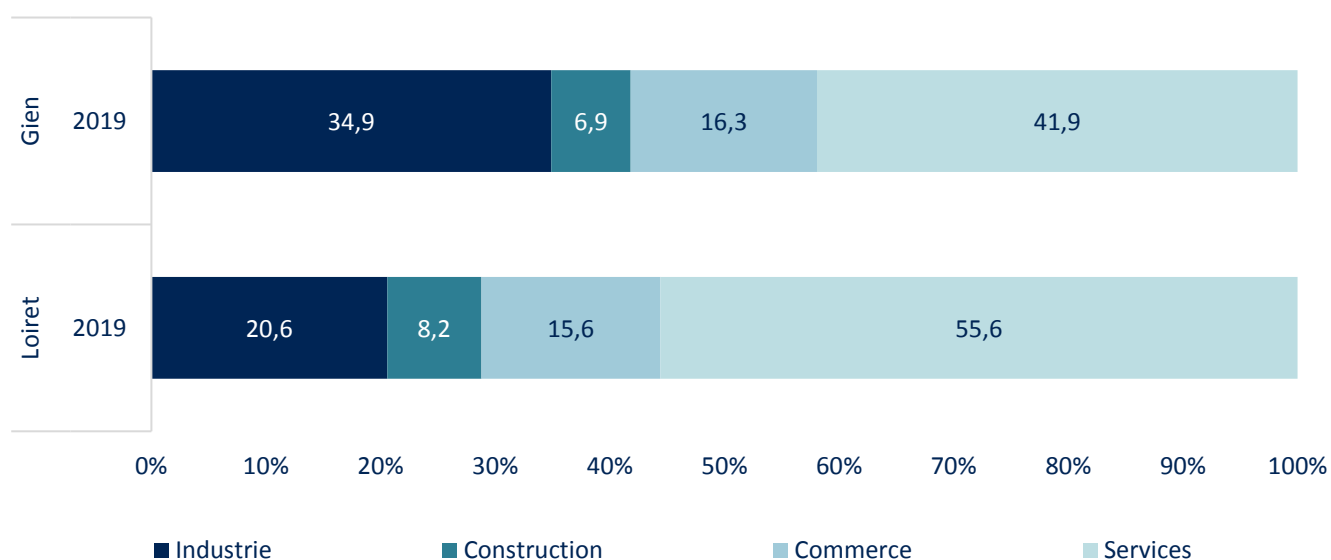

Zoom sur l'emploi salarié privé (hors agriculture)

	Gien	Loiret
Emplois salariés privés en 2019	9 031	189 971
Industrie	3 151	39 092
Construction	626	15 602
Commerce	1 469	29 662
Services	3 785	105 615

Répartition de l'emploi salarié privé par grands secteurs en 2019

Évolution de l'emploi salarié privé par grands secteurs entre 2017 et 2019

Gien	+ 7,8 % + 227 emplois	+ 12,4 % + 69 emplois	-0,5 % -7 emplois	-3 % -117 emplois
Loiret	+ 0,5 % + 197 emplois	+ 3,5 % + 526 emplois	+ 2,2 % + 648 emplois	-0,8 % -904 emplois

industrie

construction

commerce

services

Source : URSSAF