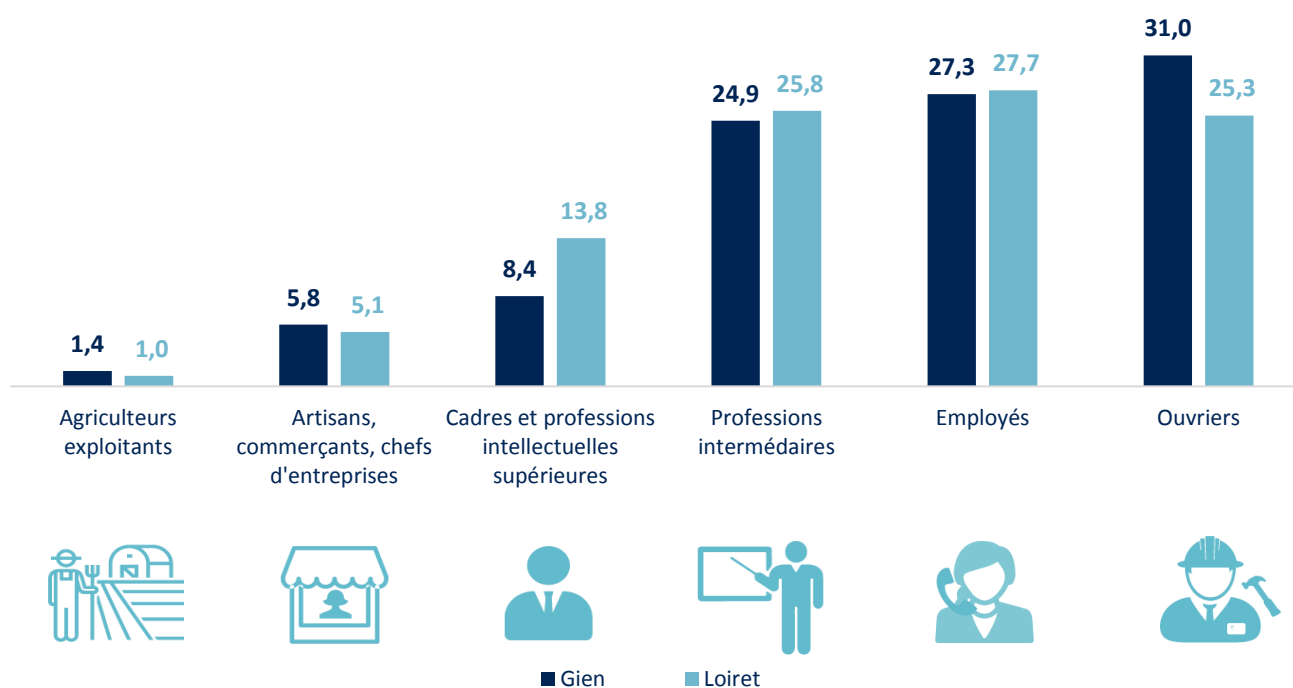

Source : INSEE RP 2017 - exploitation principale

La population active

Répartition de la population des 15-64 ans en 2017

	Gien	%	Loiret	%
Population de 15 à 64 ans	20 109		415 425	
Actifs	14 397	71,6	313 452	75,5
Actifs occupés	12 093	60,1	272 365	65,6
Inactifs	5 712	28,4	101 973	24,5
Élèves, étudiants, stagiaires non rémunérés	1 532	7,6	41 427	10,0
Retraités, préretraités	1 828	9,1	30 396	7,3
Autres inactifs	2 352	11,7	30 150	7,3

Source : INSEE RP 2017 - exploitation principale

Les catégories socio-professionnelles des actifs de 15 à 64 ans en 2017 (en %)

Source : INSEE RP 2017 - exploitation complémentaire

	Gien	Loiret
Agriculteurs exploitants	206	3 116
Artisans, commerçants, chefs d'entreprises	827	16 013
Cadres et professions intellectuelles supérieures	1 209	43 468
Professions intermédiaires	3 562	80 935
Employés	3 917	86 953
Ouvriers	4 436	79 538

Source : INSEE RP 2017 - exploitation complémentaire

Niveau de formation de la population non scolarisée de plus de 15 ans (diplôme le plus élevé) en 2017

- Sans diplôme ou CEP
- BEPC
- CAP ou BEP
- BAC
- Enseignement supérieur court
- Enseignement supérieur long