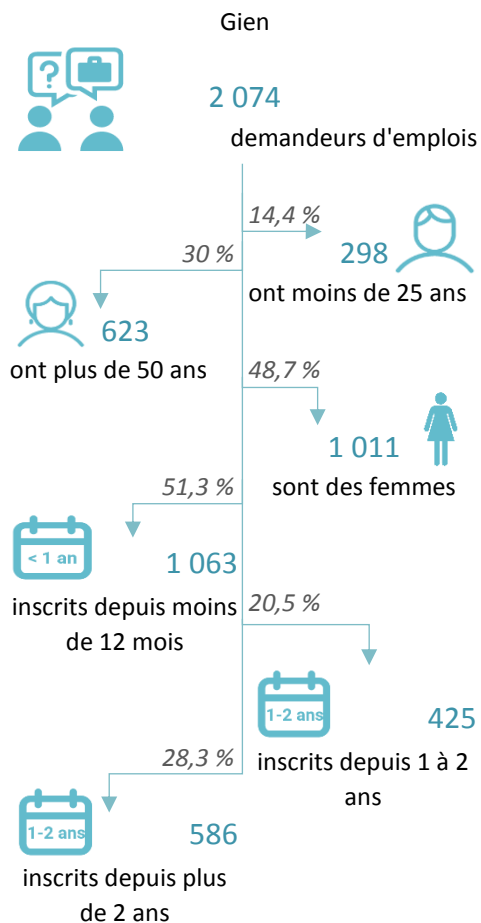

Demands d'emplois de catégorie A au 31/12/2020

Source : Pôle Emploi - DEFM au 31/12/2020