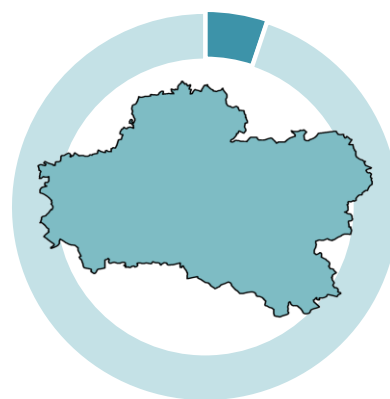

Gien.

Agences territoriales compétentes :

Montargis, Sully sur Loire.

Démographie

Communes	Population 2012	Population 2017	Taux de variation annuel moyen (%)
Adon	196	220	+ 2,34
Autry-le-Châtel	1 011	961	- 1,01
Batilly-en-Puisaye	112	116	+ 0,70
Beaulieu-sur-Loire	1 804	1 815	+ 0,12
Boismorand	881	815	- 1,55
Bonny-sur-Loire	2 009	1 952	- 0,57
Breteau	74	90	+ 3,99
Briare	5 760	5 209	- 1,99
Bussière	807	805	- 0,05
Cernoy-en-Berry	463	451	- 0,52
Champoulet	46	55	+ 3,64
Châtillon-sur-Loire	3 137	3 144	+ 0,04
Choux	472	515	+ 1,76
Dammarie-en-Puisaye	181	173	- 0,90
Escrignelles	59	52	- 2,49
Faverelles	152	154	+ 0,26
Feins-en-Gâtinais	44	35	- 4,47
Gien	14 519	14 007	- 0,72
Langesse	76	79	+ 0,78
Moulinet-sur-Solin	142	119	- 3,47
Nevoy	1 179	1 171	- 0,14
Ousson-sur-Loire	737	752	+ 0,40
Ouzouer-sur-Trézée	1 206	1 131	- 1,28
Pierrefitte-ès-Bois	291	309	+ 1,21
Saint-Firmin-sur-Loire	525	521	- 0,15
Thou	235	229	- 0,52
Total	36 118	34 880	- 0,70
<i>Total Loiret</i>	662 297	678 105	+ 0,47

Source : INSEE RP 2012 et 2017 - exploitation principale

34 880 habitants en 2017

5,1 % de la population du Loiret

Source : INSEE RP 2017 - exploitation principale

-0,7 %

Taux de variation annuel moyen de la population entre 2012 et 2017.